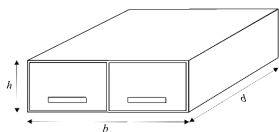

Zewnętrzne wymiary szuflad

	19	27	35	43	51	59	66	76	84	92	100	108	115	123	131
Wysokość szuflady zewnętrzna (h)	191	270	348	427	506	585	663	761	839	918	996	1.075	1.154	1.233	1.310
Szerokość szuflady zewnętrzna (b)	30	40	50	60	70	80	90	100	110	120	130	140			
	315	415	515	615	715	815	915	1.015	1.115	1.215	1.315	1.415			
Długość szuflady zewnętrzna (d)*	60	70	80	90	105	120	135	150	165	175	190				
	591	691	791	891	1.036	1.181	1.326	1.471	1.616	1.761	1.906				

* Razem z uchwytem 35 mm