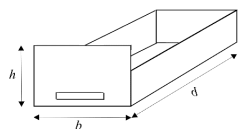

Wewnętrzne wymiary szuflad

	A	P	B	Q	C	R	D						
Wysokość frontu szuflady (h)	117	196	275	354	432	511	590						
Wysokość wnętrza szuflady	85	85	185	185	185	185	185						
Szerokość szuflady wewnętrzna (b)	30	40	50	60									
	257	357	457	557									
Długość szuflady wewnętrzna (d)	60	70	80	90	105	120	135	150	165	175	190		
PACTO-Line TopDrawer	457	557	657	757	-	-	-	-	-	-	-		
Standardowy separator	-	-	-	-	1 + 1 *	1 + 1 *	1 + 1 *	1 + 1 *	1 + 1 *	1 + 1 *	1 + 1 *	1 + 1 *	1 + 1 *